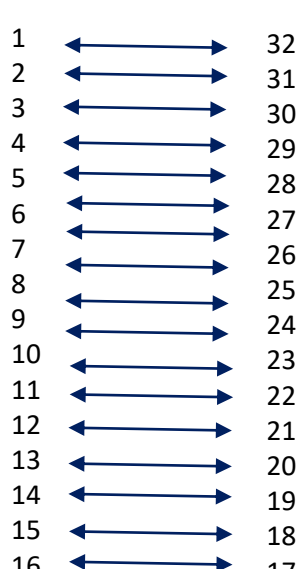

TORNEO # 78

Futbol 8 LIGA D.C. I SEMESTRE 2024

FASE I

Todos contra Todos - 13 grupos de 7 equipos

COPA ORO

FASE II

Clasifica a la GRAN COPA ORO los primeros 4 equipos de cada grupo (52 equipos). Se organiza 13 CUADRANGULARES

FASE III

Clasifican los 2 primeros de cada cuadrangular y los 6 mejores terceros, se organiza 16 llaves por reclasificación – eliminación directa:

FASE IV

Clasifica los ganadores de cada llave 16 equipos, se organiza 8 llaves. ELIMINACION DIRECTA.

FASE V

Clasifica los ganadores de cada llave 8 equipos, se organiza 4 llaves. ELIMINACION DIRECTA.

FASE VI

Los ganadores de cada llave juega semifinal.

FASE VII

Los ganadores de cruzados disputan GRAN FINAL COPA ORO: 1 Y 2 PUESTO.

FASE V

Clasifica los ganadores de cada llave, clasifica 8 equipos, se organiza CUARTOS DE FINAL. ELIMINACION DIRECTA.

FASE VI

Los ganadores de cada llave juega semifinal.

FASE VII

Los ganadores de cruzados disputan GRAN FINAL COPA PLATA: 1 Y 2 PUESTO.