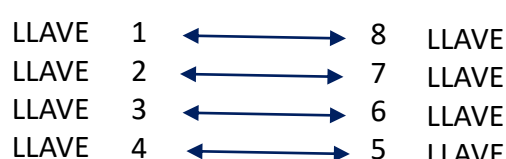

FASE III

Clasifica los 3 primeros de cada grupo y los 2 mejores cuarto de todos, 32 equipos, se organiza 16 llaves por reclasificación ELIMINACION DIRECTA.

FASE IV

Clasifica los ganadores de cada, clasifica 16 equipos, se organiza 8 llaves. ELIMINACION DIRECTA.

FASE V

Clasifica los ganadores de cada llave, clasifica 8 equipos, se organiza CUARTOS DE FINAL. ELIMINACION DIRECTA.

FASE VI

Los ganadores de cada llave juega semifinal.

FASE VII

Los ganadores de cruzados disputan GRAN FINAL COPA PLATA: 1 Y 2 PUESTO.