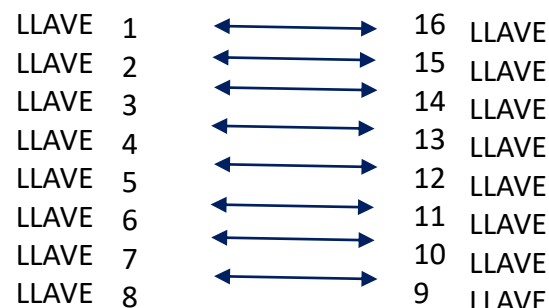

FASE V

Clasifica los ganadores de cada llave 8 equipos, se organiza 4 llaves. ELIMINACION DIRECTA.

FASE VI

Los ganadores de cada llave juega semifinal.

FASE VII

Los ganadores de cruzados disputan GRAN FINAL COPA ORO: 1 Y 2 PUESTO.

Los dos equipos restantes disputan: 3 y 4 PUESTO.

COPA PLATA

FASE II

Clasifica a COPA PLATA los equipos que quedaron en el 5, 6 y 7 puesto de la fase I - 39 equipos se organiza 9 Cuadrangulares y 1 triangular.

FASE III

Clasifica los 3 primeros de cada grupo y los 2 mejores cuarto de todos, 32 equipos, se organiza 16 llaves por reclasificación ELIMINACION DIRECTA.

FASE IV

Clasifica los ganadores de cada, clasifica 16 equipos, se organiza 8 llaves. ELIMINACION DIRECTA.

FASE V

Clasifica los ganadores de cada llave, clasifica 8 equipos, se organiza CUARTOS DE FINAL. ELIMINACION DIRECTA.

FASE VI

Los ganadores de cada llave juega semifinal.

FASE VII

Los ganadores de cruzados disputan GRAN FINAL COPA PLATA: 1 Y 2 PUESTO.