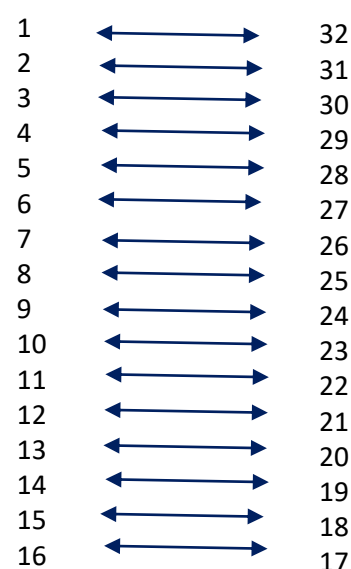

FASE III

Clasifica los 3 primeros de cada grupo y los 2 mejores cuarto de todos, 32 equipos, se organiza 16 llaves por reclasificación ELIMINACION DIRECTA.