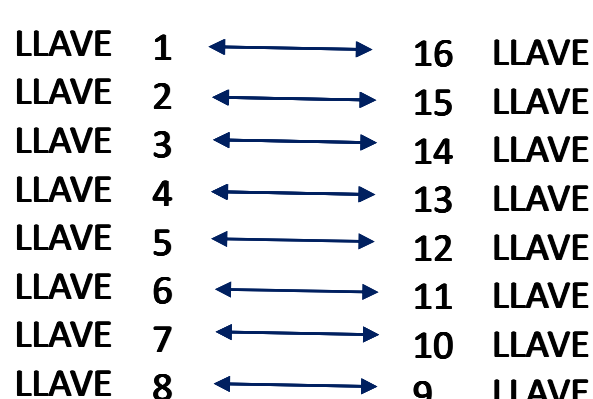

TORNEO # 78

Futbol 8 LIGA D.C. I SEMESTRE 2024

FASE I

Todos contra Todos - 13 grupos de 7 equipos

COPA ORO

FASE II

Clasifica a la GRAN COPA ORO los primeros 4 equipos de cada grupo (52 equipos). Se organiza 13 CUADRANGULARES

FASE III

Clasifican los 2 primeros de cada cuadrangular y los 6 mejores terceros, se organiza 16 llaves por reclasificación – eliminación directa:

FASE IV

Clasifica los ganadores de cada llave 16 equipos, se organiza 8 llaves. ELIMINACION DIRECTA.

FASE V

Clasifica los ganadores de cada llave 8 equipos, se organiza 4 llaves. ELIMINACION DIRECTA.

FASE VI

Los ganadores de cada llave juega semifinal.

FASE VII

Los ganadores de cruzados disputan GRAN FINAL COPA ORO: 1 Y 2 PUESTO.